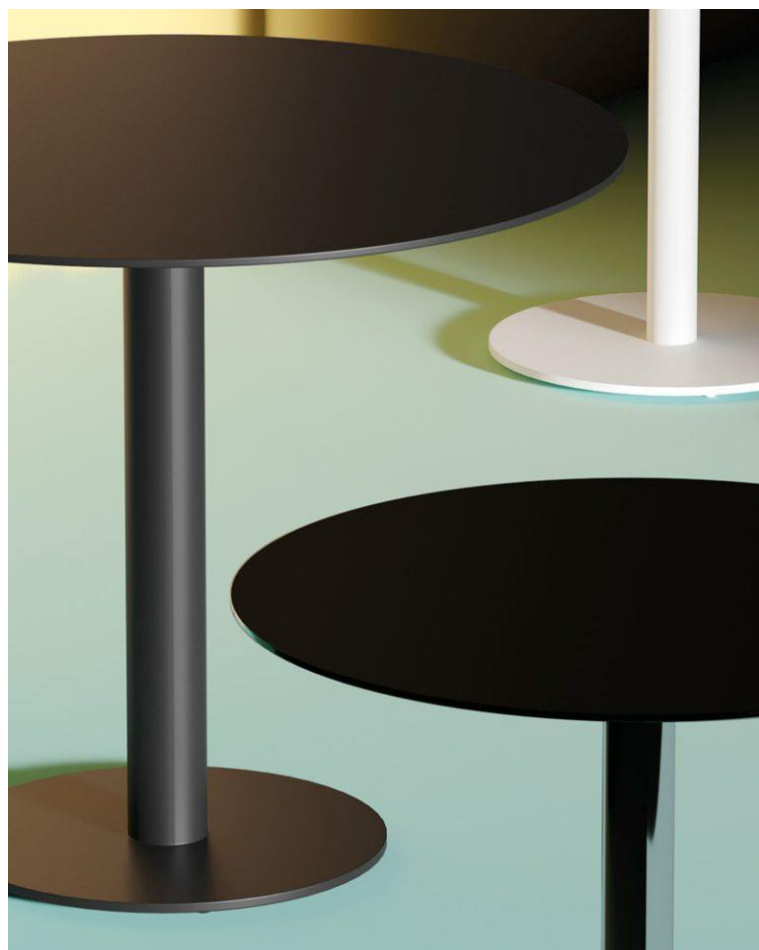

Tische ROUND

L. Ø 90 - 80x80 cm max h.43/73	B. Ø 44 cm
L. Ø 80 - 70x70 cm max h.107	
H. 43/73/107 cm	S. Ø 6 cm

L. Ø 90 - 80x80 cm max h.43/73	B. Ø 44 cm
L. Ø 80 - 70x70 cm max h.107	
H. 43/73/107 cm	S. Ø 8 cm

L. Ø 120 - 100x100 cm max h.73	B. Ø 60 cm
L. Ø 100 - 80x80 cm max h.107	
H. 73/107 cm	S. Ø 8 cm