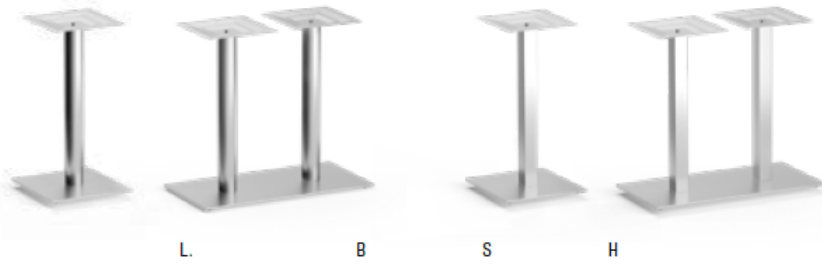

L. Ø 90 - 80x80 cm max h.43/73	B. Ø 58 cm
L. Ø 80 - 70x70 cm max h.107	
H. 43/73/107 cm	S. Ø 6 cm

BT.189.070

L. max 90 x 140	B. 58 x 85 cm
H. 73 cm	S. Ø 6 cm

BT.189.100

L. max 90 x 160	B. 58 x 115 cm
H. 73 cm	S. Ø 6 cm

BT.189.120

L. max 90 x 180	B. 58 x 135 cm
H. 73 cm	S. Ø 6 cm

BT.230

L. Ø 110 cm max	B. Ø 70 cm
H. 73/107 cm	S. Ø 10 cm

BT.234

L. Ø 200 cm max h.73	B. Ø 70 cm
L. Ø 160 cm max h.107	
H. 73/107 cm	S. Ø 8 cm

Tische SQUARE

Tische DUPLEX

BT. 241

L.	Ø 90 - 80x80 cm max h.73	B.	Ø 58 cm
L.	Ø 80 - 70x70 cm max h.107	S.	Ø 6 cm
H.	73/107 cm		

BT. 240

L.	Ø 90 - 80x80 cm max h.43/73	B.	Ø 44 cm
L.	Ø 80 - 70x70 cm max h.107	S.	Ø 6 cm
H.	73/107 cm		